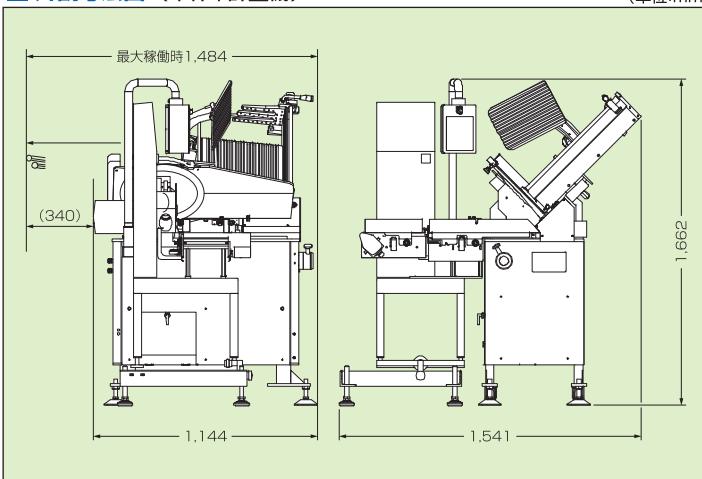

設定した一定重量に±5%の精度でスライス

クラス最大の大型肉載せ台

オプション製品

選別機

計量機

●選別機を使用の際は、別途コンプレッサーが必要です。

■ 本体仕様 計量機、選別機は別売

| | |
|----------|-----------------------------------------------------------------------------------------|
| 機 械 寸 法 | 幅1,046×奥行1,484(最大移動時)×高1,662mm |
| 機 械 重 量 | 機械本体:約306kg 計量器:98kg 選別機:35kg |
| 使用電源設備 | 三相200V 50/60Hz 20A以上 |
| モーター容量 | タンク用:0.75kW (ブラシレスモータ) 丸刃用:0.7kW 当て板用:0.2kW (ACサーボ) |
| 定格消費電力 | 870/840W (50/60Hz無負荷) |
| スライス能力 | 定量: 20~40枚/分 定厚:20~65枚/分 |
| スライス厚み | (0)~30mm |
| スライス可能寸法 | 定量: 幅280×高さ220×長さ600mm(ウエイト使用時) 定厚: 幅410×高さ220×長さ600mm(ウエイト使用時) ※定厚はオートチェッカー取り外し時 |
| スライス適応温度 | -8℃~-2℃ ※肉厚・肉質・形状によって若干異なります。 |
| 丸刃直径 | φ400mm |
| スライス重量精度 | ±5%以内 |

*本仕様は製品改良のため予告なく変更することがあります。

■ 外観寸法図 (本体+計量機)

(単位:mm)

株式会社 なんつね

本社工場 〒583-0008 大阪府藤井寺市大井 4-17-41
TEL. 072-939-1500 (代) / FAX. 072-939-1504

| | | | |
|--------------------|---------------------|---------------------|--------------------|
| 東京 ☎03-5385-0641 | 名古屋 ☎052-471-8151 | 京都出張所 ☎075-748-8612 | 高松 ☎087-821-9351 |
| 札幌 ☎011-786-7863 | 長野SC ☎026-275-7003 | 神戸 ☎078-579-8640 | 松山SC ☎089-975-8448 |
| 旭川SC ☎0166-49-1005 | 浜松出張所 ☎053-525-7455 | 岡山 ☎086-264-0268 | 福岡 ☎092-271-2929 |
| 新潟 ☎025-273-7584 | 大阪 ☎072-939-1555 | 広島 ☎082-233-0092 | 熊本SC ☎096-334-5600 |
| 金沢 ☎076-259-1246 | 和歌山SC ☎073-431-8796 | 松江 ☎0852-22-1772 | |