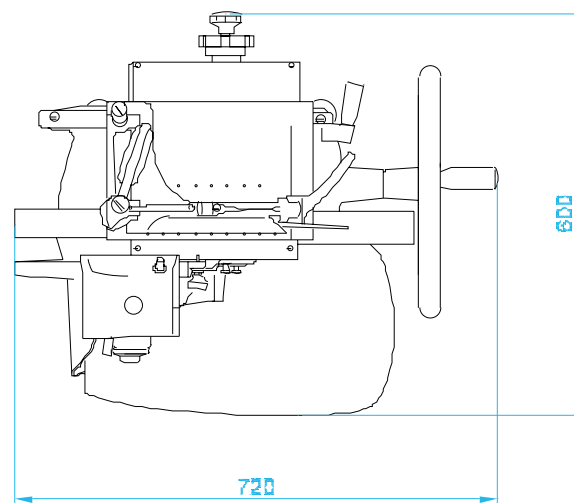

Svedlinghaus[®]

CE

AFFETTETTRICE A VOLANO
MOD. AF 300 VOL