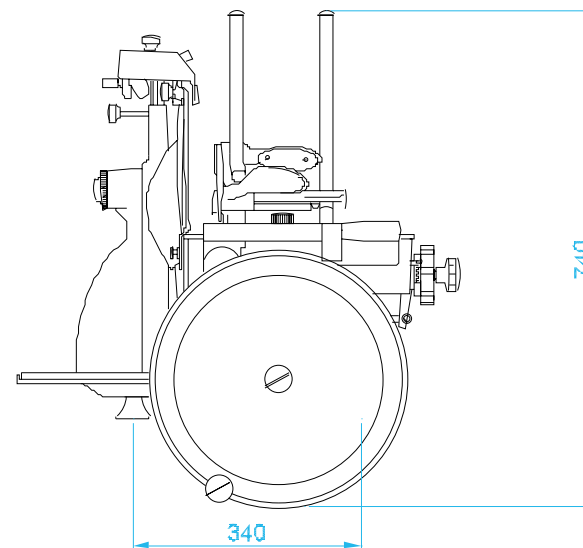

Svedlinghaus[®]

CE

AFFETTETTRICE A VOLANO
MOD. AF 300 VOL