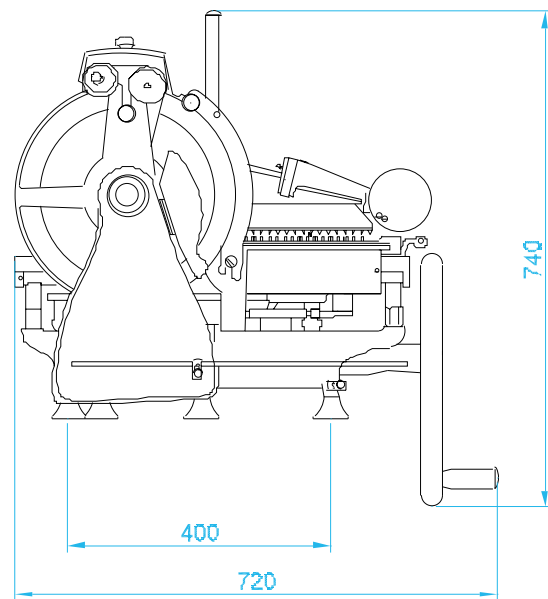

Svedlinghaus[®]

CE

AFFETTETTRICE A VOLANO
MOD. AF 300 VOL